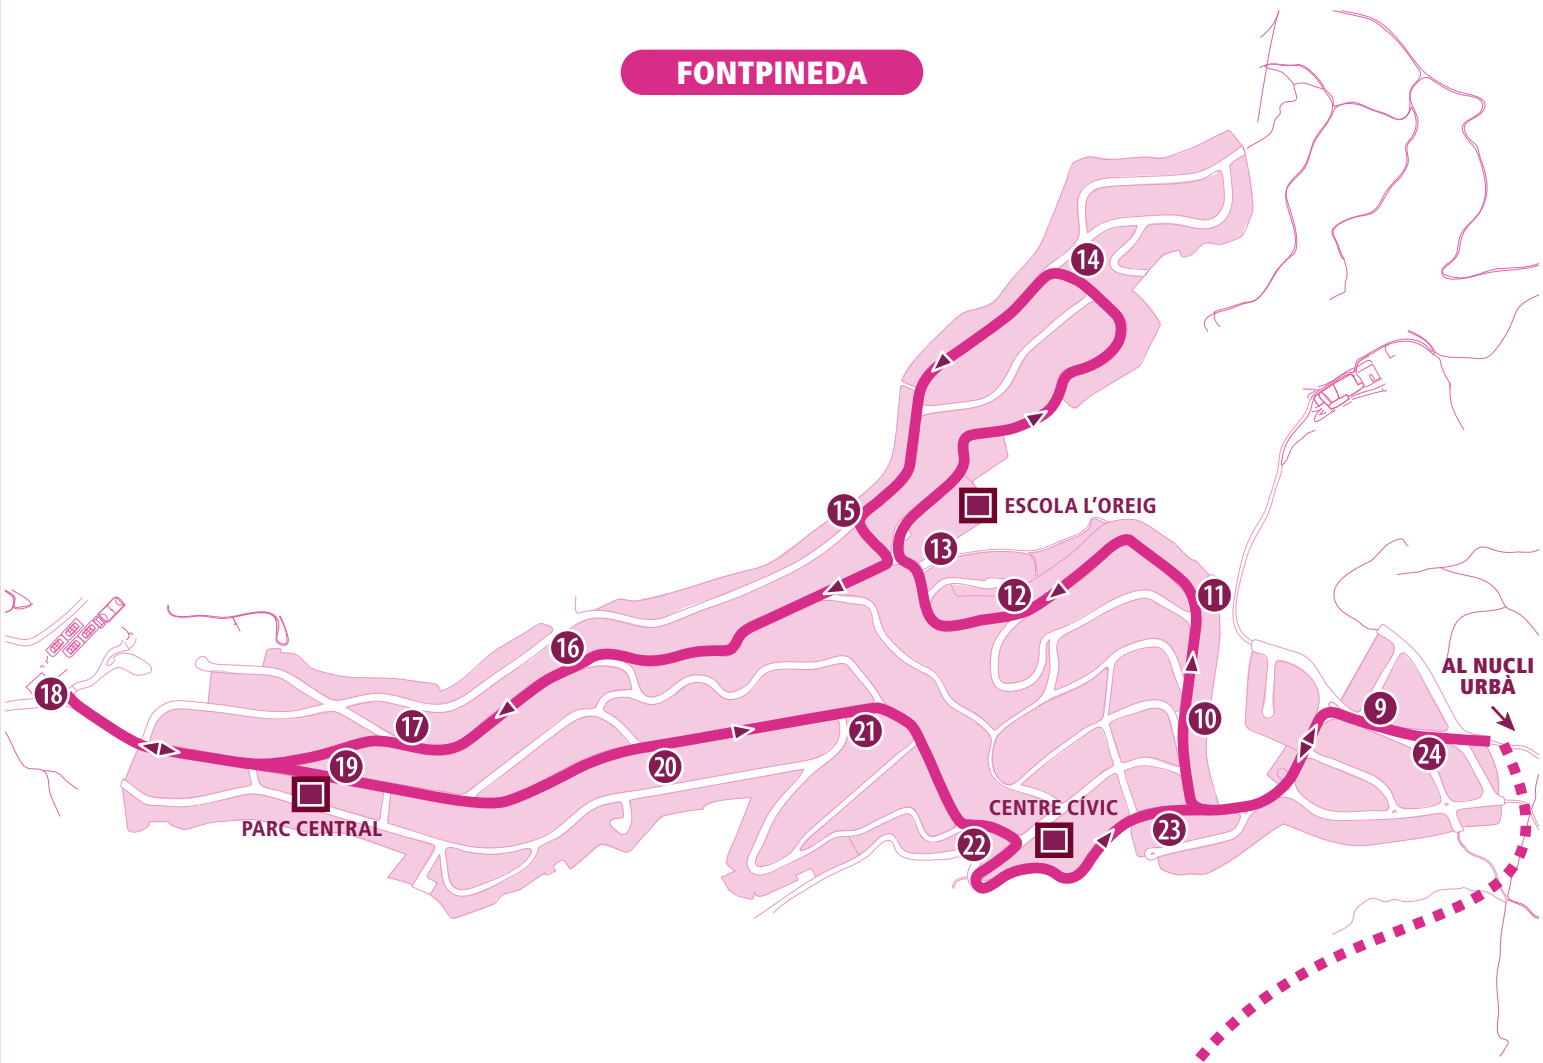

FONTPINEDA